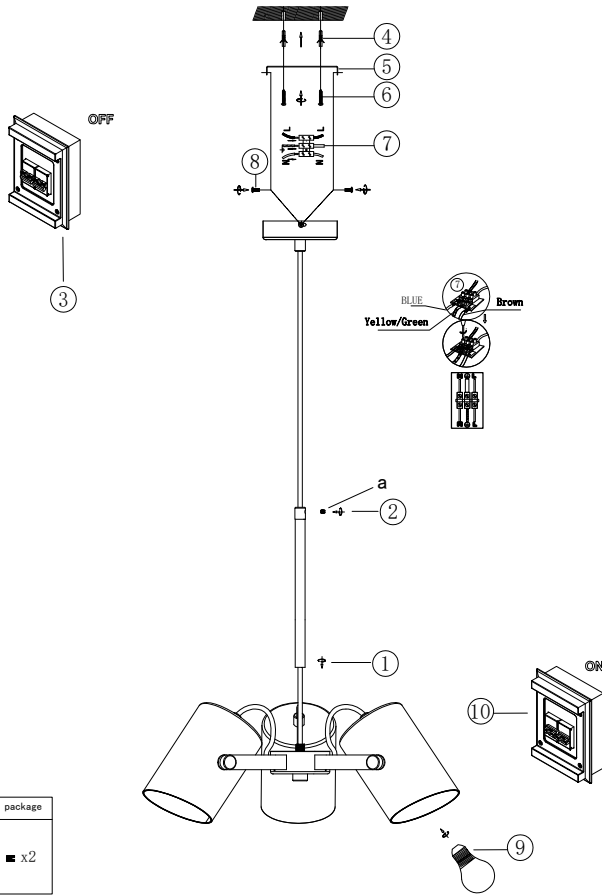

# Instruction

FR4004PL-03BBS

3 x E27 (25W)

Model: FR4004PL-03BBS  
Collection: Loft

Pendant Lamps