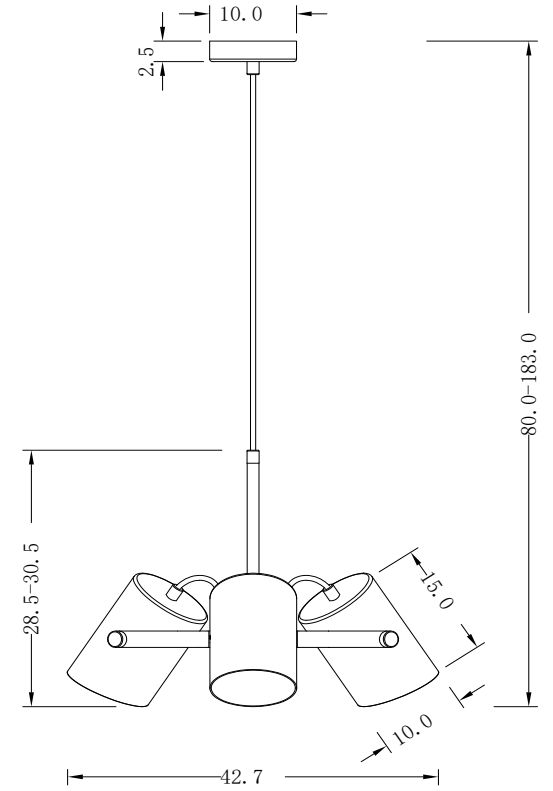

# Instruction

FR4004PL-03BBS

3 x E27 (25W)

Model: FR4004PL-03BBS  
Collection: Loft

Pendant Lamps