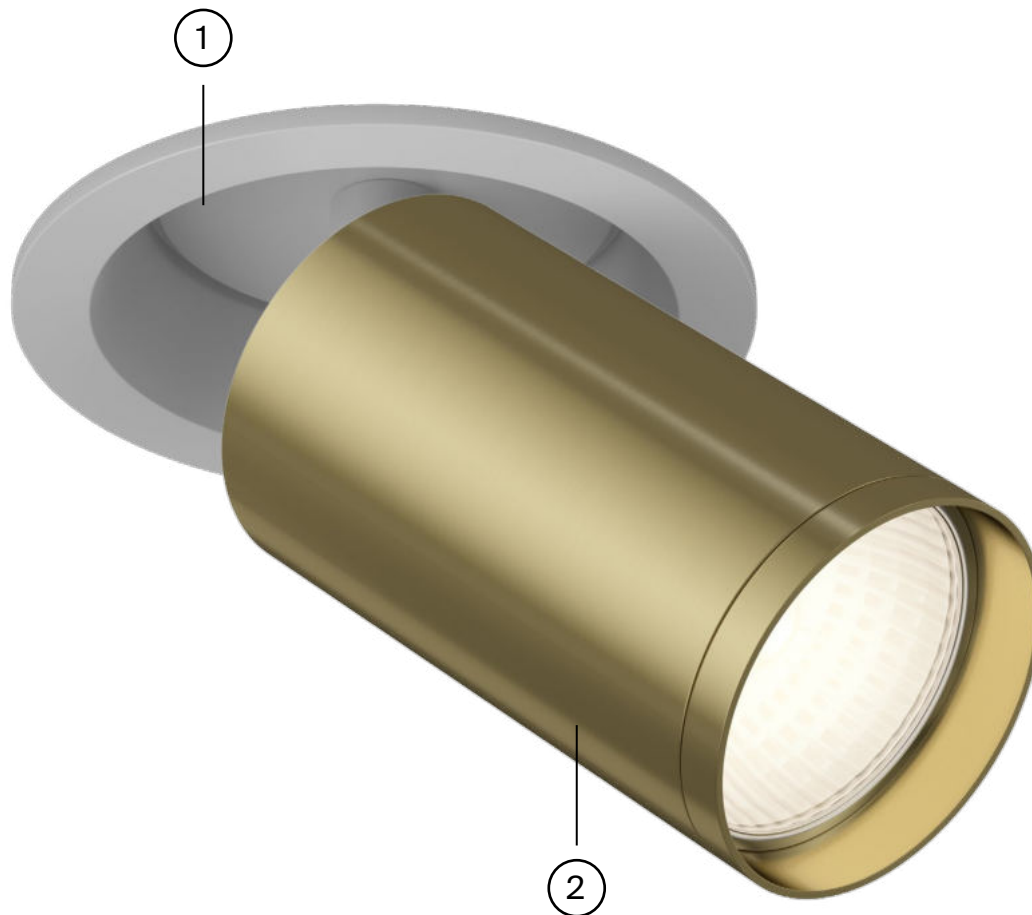

АРТИКУЛ: C048CL-1WBS

**MAYTONI**  
DECORATIVE LIGHTING

АРТИКУЛ	ФОТО
<p>① C048CL-01W</p>	
<p>② TRA020-01BS</p>	