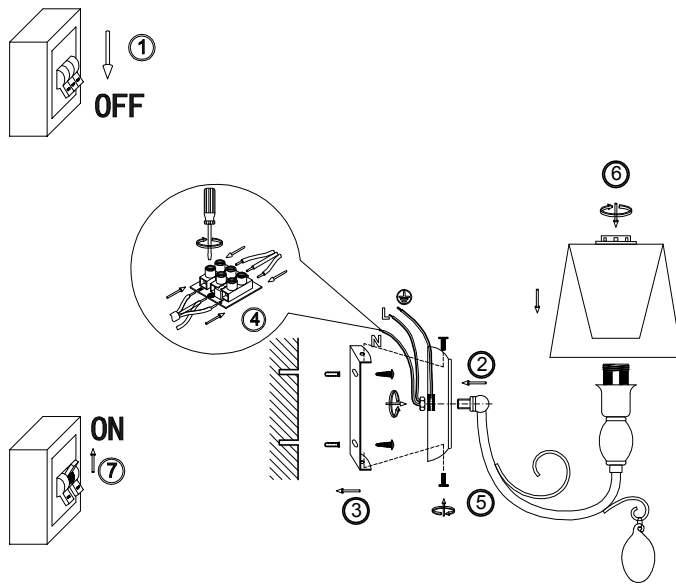

# Instruction

FR2004WL-01BZ

1 x E14 (40W)

Model: FR2004WL-01BZ

Series: Peta

Wall Lamps