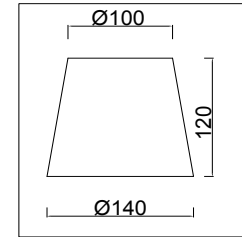

# Instruction

FR2004WL-01BZ

1 x E14 (40W)

Model: FR2004WL-01BZ

Series: Peta

Wall Lamps