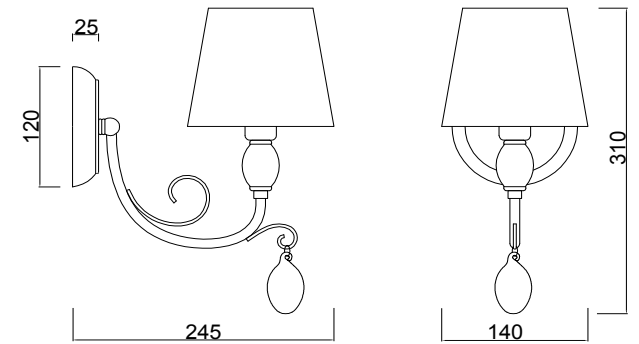

# Instruction

FR2004WL-01BZ

1 x E14 (40W)

Model: FR2004WL-01BZ

Series: Peta

Wall Lamps