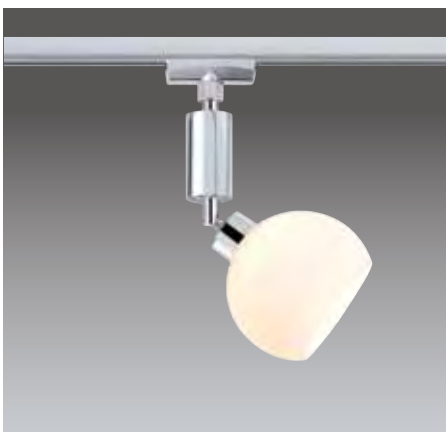

C

Chrom/Bílá  
Chrom/Biały  
Хром/Белый

**Spot Zyli**

1x3W, 140 lm  
230V  
3000 K  
∅125 ∗180mm ∅80mm  
EAN 4000870 950968  
**950.96 new**

LED

C

Chrom/Bílá  
Chrom/Biały  
Хром/Белый

**Spot Wolbi**

1x3W, 140 lm  
230V  
3000 K  
∅125 ∗180mm ∅90mm  
EAN 4000870 950982  
**950.98 new**

LED