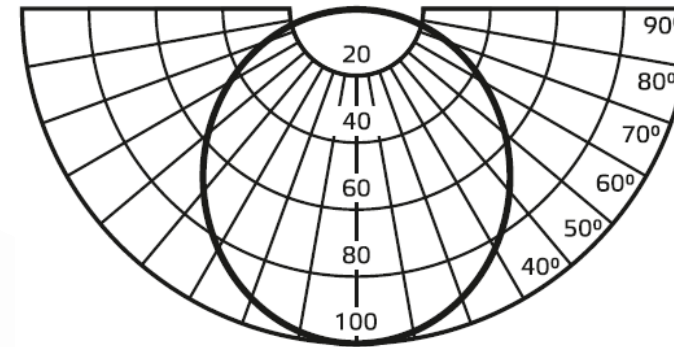

От -40°C до +45°C

Диапазон рабочих температур

Анодированный алюминий

Материал корпуса

Тип КСС: Д

Мощность	Световой поток	Подходит для консоли диаметром	Тип КСС	Напряжение	Цветовая температура
50 W 80 W 100 W 120 W	5 000 lm 8 000 lm 10 000 lm 11 000 lm	40-50 mm 40-50 mm 40-50 mm 40-60 mm	«Д» косинусная 120°	190-250 V	5000 K