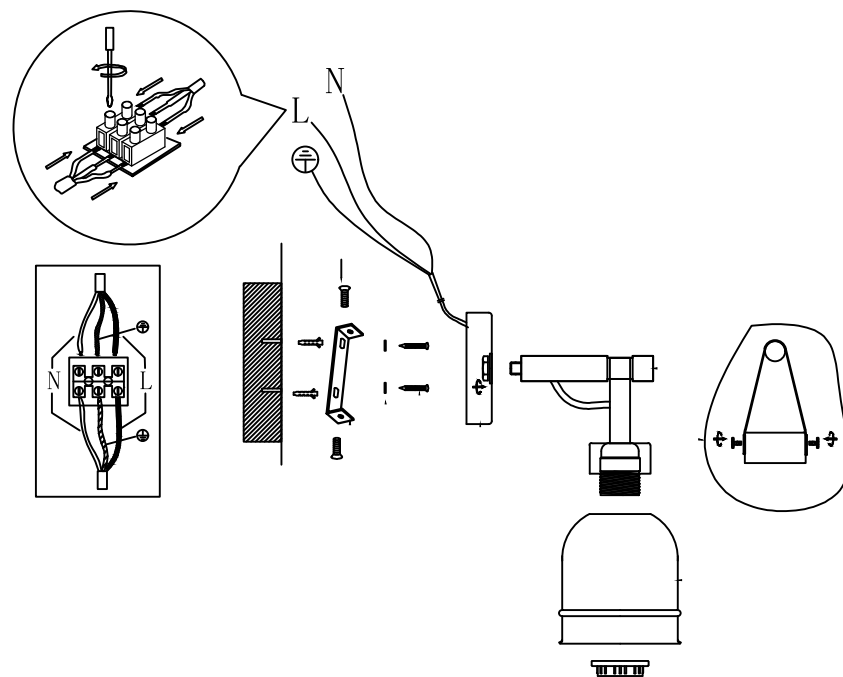

Рис. 1

Руководство по эксплуатации (паспорт)
светильник настенный

VL2122W01 Calma

Руководство по эксплуатации (паспорт)

СВЕТИЛЬНИК ПОТОЛОЧНЫЙ

VL2122W01 Calma

Настоящее руководство по эксплуатации предназначено для ознакомления с принципом работы, техническими характеристиками, его сборке, подключению, эксплуатации, транспортировке, хранению и утилизации.

ТЕХНИЧЕСКИЕ ХАРАКТЕРИСТИКИ

Напряжение питания (переменное)/Supply voltage (AC), V	220 - 240
Частота сети/Network frequency, Hz	50
Мощность светильника/Lamp power, W	40
Количество уровней яркости/Number of brightness levels, шт./pcs	1
Цветовая температура/Color temperature, K	4000
Степень защиты изделия/The degree of protection, IP	20
Тип подключения светильника/Lamp connection type	Клеммная колодка /Terminal block
Материал изделия/Product material	металл/metal
Относительная влажность/Relative humidity, %, не более/not more	80
Температура эксплуатации/Operating temperature	+5...+40°C
Габаритные размеры/Overall dimensions, мм/mm	L180 W120 H290
Высота/Height, мм/mm (min-max)	290
Срок службы светильника/Lamp service life, лет/years	5