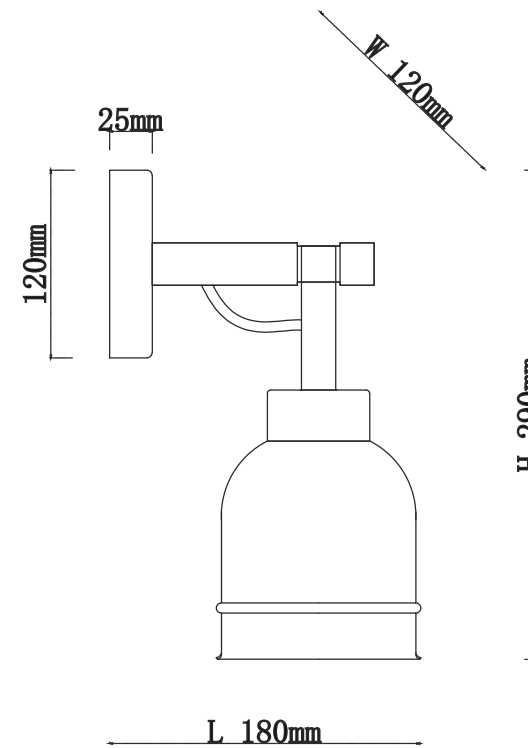

Рис. 1

Руководство по эксплуатации (паспорт)
светильник настенный

VL2122W01 Calma

Руководство по эксплуатации (паспорт)

СВЕТИЛЬНИК ПОТОЛОЧНЫЙ

VL2122W01 Calma

Настоящее руководство по эксплуатации предназначено для ознакомления с принципом работы, техническими характеристиками, его сборке, подключению, эксплуатации, транспортировке, хранению и утилизации.

Информация о видах опасных воздействий Изделие не содержит опасных и вредных для здоровья человека веществ, которые могут выделяться в процессе эксплуатации в течение срока службы изделия при соблюдении правил его эксплуатации.

ПРЕДОСТЕРЕЖЕНИЕ: ПЕРЕМЕННОЕ НАПРЯЖЕНИЕ 220В ОПАСНО ДЛЯ ЖИЗНИ!

ОБЩИЕ СВЕДЕНИЯ

Светильник предназначен для общего освещения помещений.

Светильник соответствует требованиям ТР ТС 004/2011 «О безопасности низковольтного оборудования», ТР ТС 020/2011 "Электромагнитная совместимость технических средств". Товар сертифицирован.

ТЕХНИЧЕСКИЕ ХАРАКТЕРИСТИКИ

Напряжение питания (переменное)/Supply voltage (AC), V	220 - 240
Частота сети/Network frequency, Hz	50
Мощность светильника/Lamp power, W	40
Количество уровней яркости/Number of brightness levels, шт./pcs	1
Цветовая температура/Color temperature, K	4000
Степень защиты изделия/The degree of protection, IP	20
Тип подключения светильника/Lamp connection type	Клеммная колодка /Terminal block
Материал изделия/Product material	металл/metal
Относительная влажность/Relative humidity, %, не более/not more	80
Температура эксплуатации/Operating temperature	+5...+40°C
Габаритные размеры/Overall dimensions, мм/mm	L180 W120 H290
Высота/Height, мм/mm (min-max)	290
Срок службы светильника/Lamp service life, лет/years	5

КОМПЛЕКТНОСТЬ

В комплект поставки входит:

Светильник, шт.....	1
Упаковка, комплект.....	1
Руководство по эксплуатации (Паспорт), экз.....	1

ЭКСПЛУАТАЦИЯ

Меры безопасности

Внимание! Все работы по сборке и установке светильника должны осуществляться при отключенном питании сети!

- Запрещается пользоваться светильником в местах повышенной влажности (ванные комнаты и др.).
- Для чистки светильника необходимо использовать мягкую сухую ткань.
- Не используйте для чистки светильника химически активные и агрессивные чистящие средства.

СБОРКА, ПОДКЛЮЧЕНИЕ И УСТАНОВКА СВЕТИЛЬНИКА

В комплект поставки светильника включены крепежные элементы. Последовательность сборки и монтажа светильника, а также подключение к сети 220В, показана в рис. №1.

ОБСЛУЖИВАНИЕ

В качестве источников света в светильнике установлены светоизлучающие диоды, не требующие замены.

ТРАНСПОРТИРОВКА И ХРАНЕНИЕ

Транспортировка и хранение изделия должны производиться в упаковке с соблюдением мер предосторожности от механических повреждений и воздействия атмосферных осадков.

УТИЛИЗАЦИЯ

Изделие необходимо утилизировать согласно требованиям законодательства территории реализации.

ГАРАНТИЙНЫЕ ОБЯЗАТЕЛЬСТВА

- Гарантийный срок эксплуатации светильника составляет 12 месяцев со дня продажи, при условии соблюдения условий эксплуатации, изложенных в данном руководстве.
- Возврат/обмен светильника осуществляется у розничного продавца, реализовавшего товар потребителю, в сроки и по основаниям, установленным законодательством о защите прав потребителей.
- Возврат/обмен светильника осуществляется без механических повреждений и при полной комплектации.

ВОЗМОЖНЫЕ НЕИСПРАВНОСТИ И СПОСОБЫ ИХ УСТРАНЕНИЯ

Внимание! Все работы связанные, с устранением возможных неисправностей изделия, должны осуществляться при отключенном питании сети!