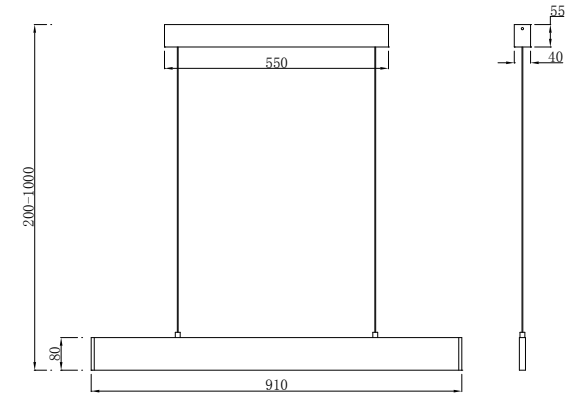

Instruction

P010PL-L23W

MAX 23W
1900 Lumen

Model: P010PL-L23W
Collection: Pendant
Series: Step

Pendant Lamps