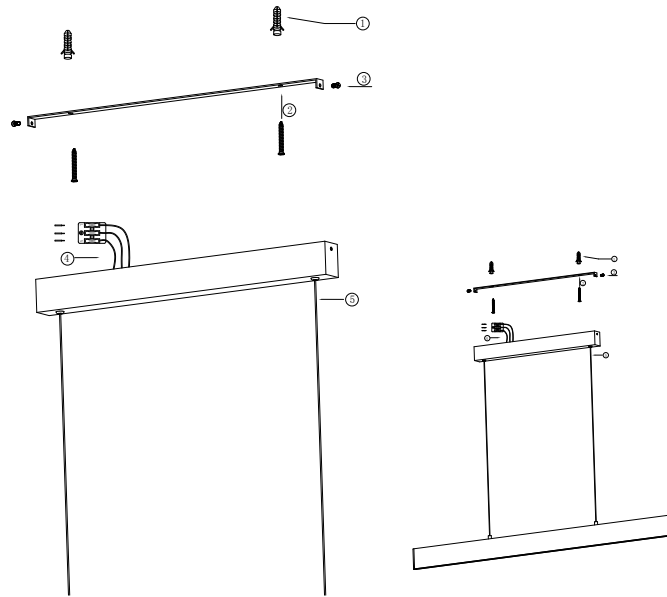

Instruction

P010PL-L23W

MAX 23W
1900 Lumen

Model: P010PL-L23W
Collection: Pendant
Series: Step

Pendant Lamps