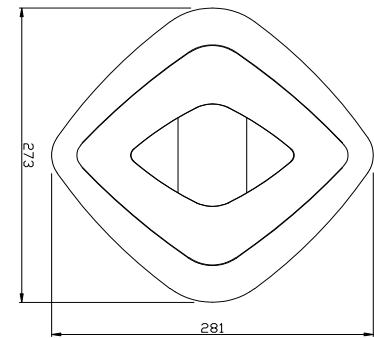

# Instruction

FR6008WL-L17W

MAX 17W  
1600 Lumen

Model: FR6008WL-L17W  
Series: Bettina

Wall Lamps