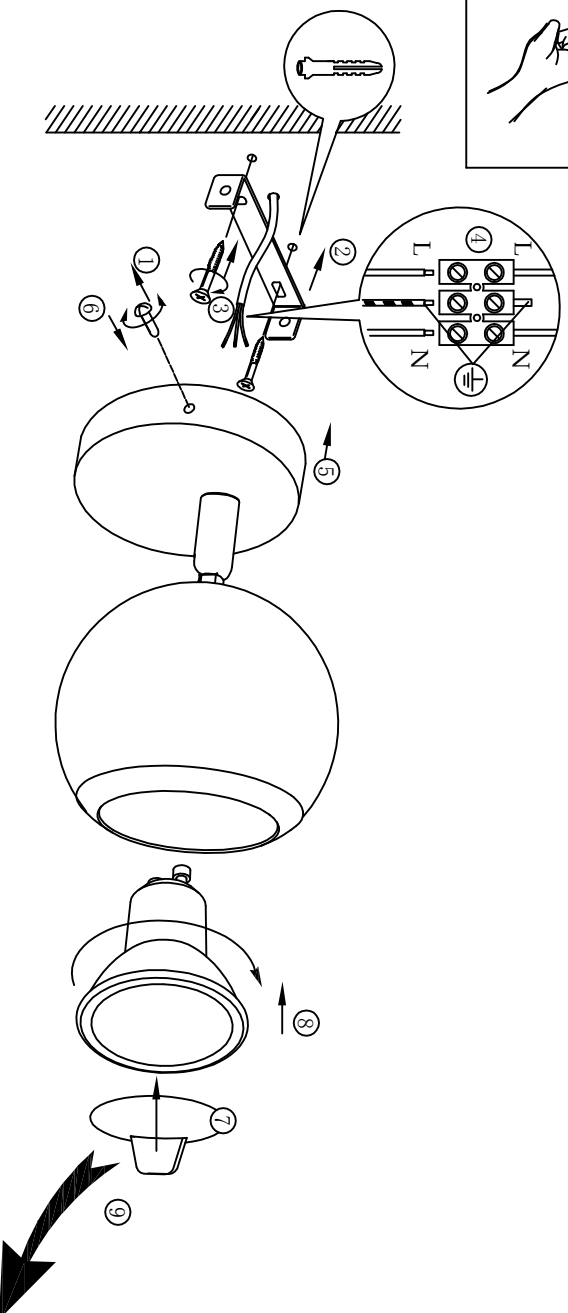

B

BLA31005

A5印刷

 东莞东进照明有限公司		名称		20121220-A单头射灯	
绘图	张福华			货号	31005
校对				通用 货号	
检查		版次	V: 1.0		
审核		日期	20130326		
approved by EGL0					