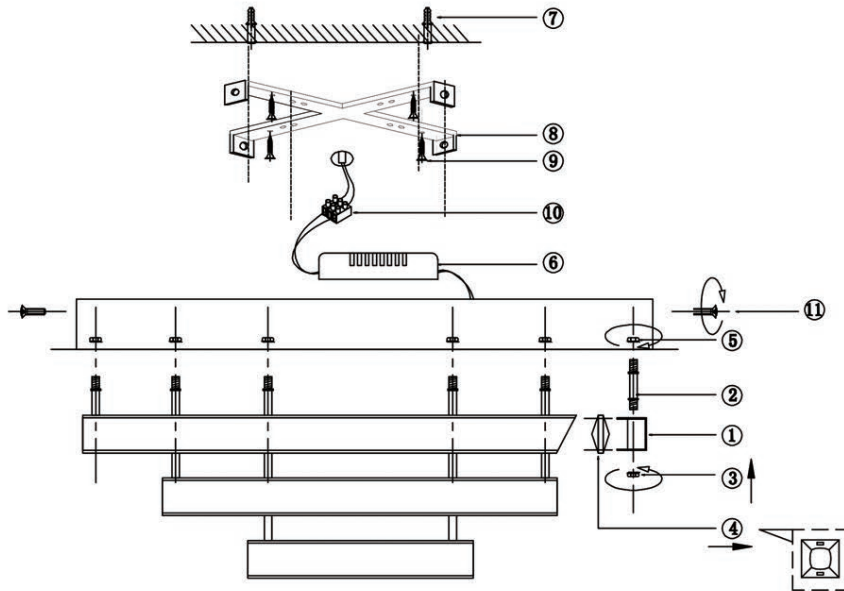

# Instruction

FR6004CL-L35CH

MAX 35W  
2600 Lumen

Model: FR6004CL-L35CH  
Series: Dome

Ceiling Lamps