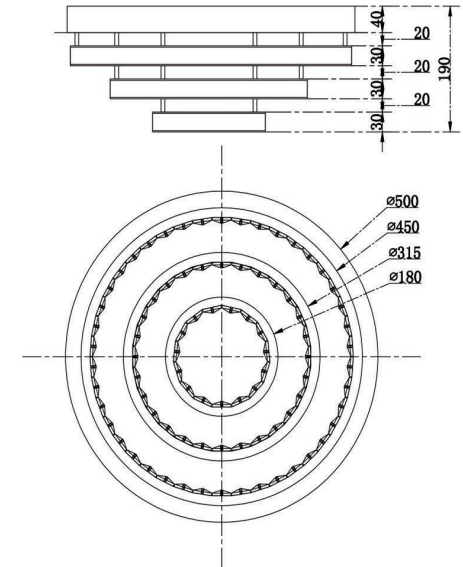

# Instruction

FR6004CL-L35CH

MAX 35W  
2600 Lumen

Model: FR6004CL-L35CH  
Series: Dome

Ceiling Lamps