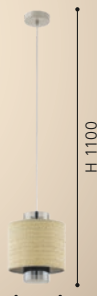

43403

43393

43393 MEDIUMA

pendant light; steel, beige / glass vaporized, seagrass, gold color, brown

Hängeleuchte; Stahl, beige / Glas bedampft, Seegras, goldfarben, braun

luminaire en suspension; acier, beige / verre vaporisé, en jonc de mer, marron

H 1100, Ø 230

E27

1x 40W

Ø 230

9 002759 433932

43393