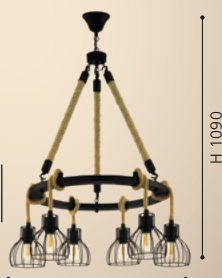

43194

43351

43199

**43194 RAMPSIDE**

pendant light; steel, black  
 Hängeleuchte; Stahl, schwarz  
 luminaire en suspension; acier, noir

H 1090, Ø 760

E27 6x 28W

H 1090

Ø 760

9 002759 431945

**43351 RAMPSIDE 1**

wall light; wood, natural / steel, black  
 Wandleuchte; Holz, natur / Stahl, schwarz  
 applique; bois, nature / acier, noir

L 140, H 330, A 240

E27 1x 40W

H 330

A 240

9 002759 433512

**43199 RAMPSIDE**

table light; steel, black / fabric, creme  
 Tischleuchte; Stahl, schwarz / Textil, creme  
 luminaire de table; acier, noir / tissu, crème

H 400, Ø 190, Base: Ø 145

E27 1x 28W

Ø 190

H 400

Ø 145

9 002759 431990