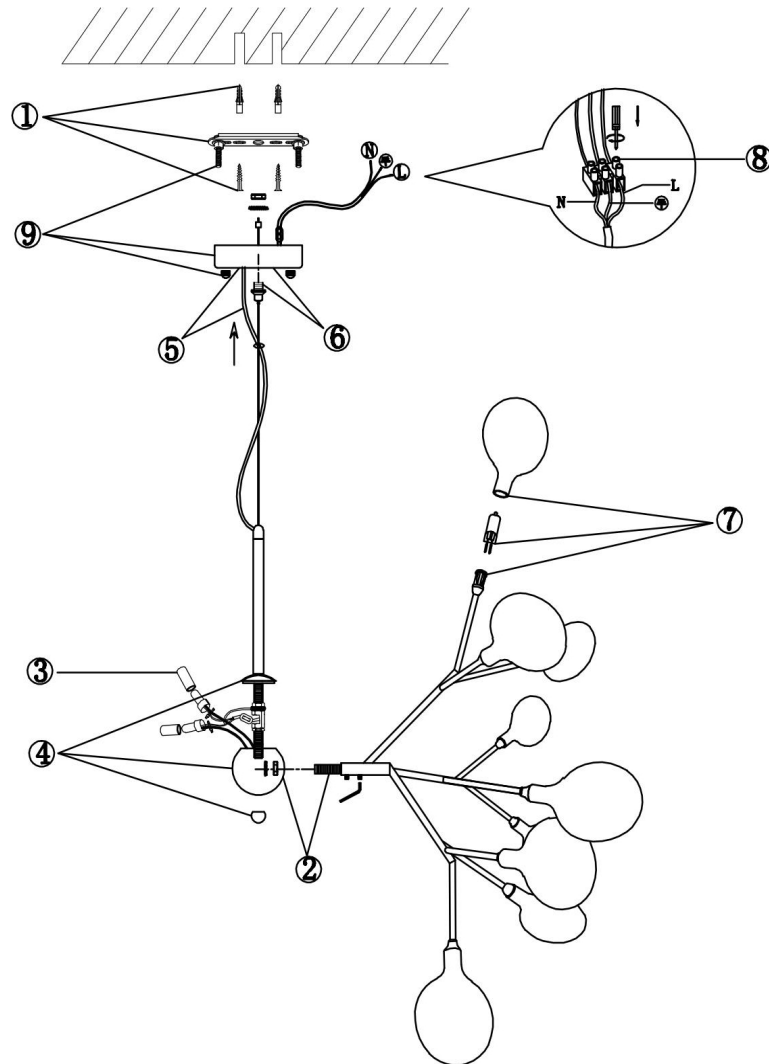

FREYA
TRADITION OF QUALITY

Instruction

FR5049PL-27W

27xG4 3W

Model: FR5049PL-27W

Collection: Modern

Pendant Lamps