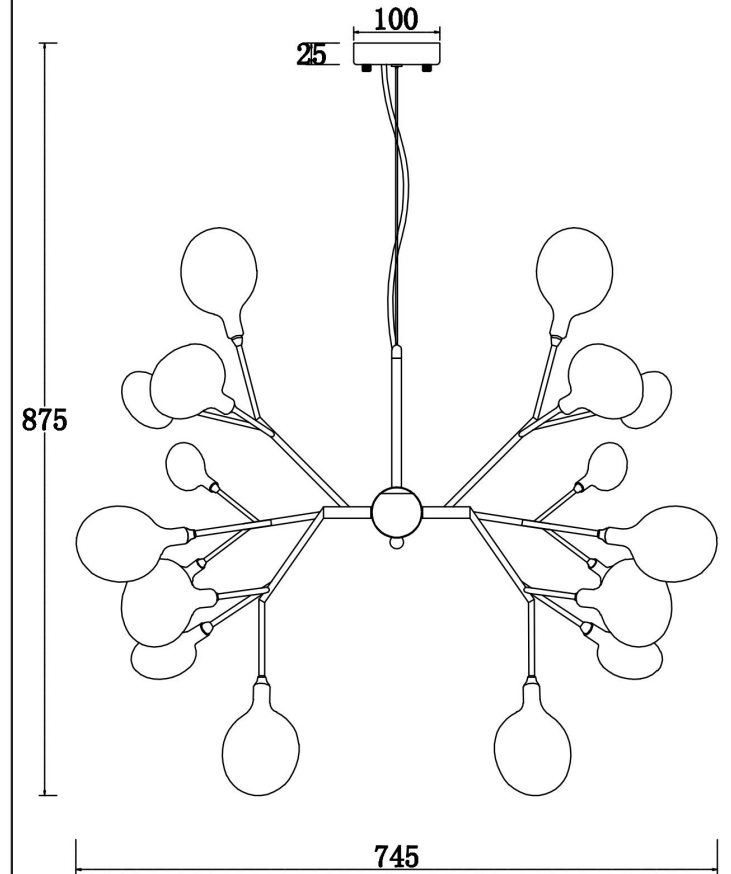

FREYA
TRADITION OF QUALITY

Instruction

FR5049PL-27W

27xG4 3W

Model: FR5049PL-27W

Collection: Modern

Pendant Lamps