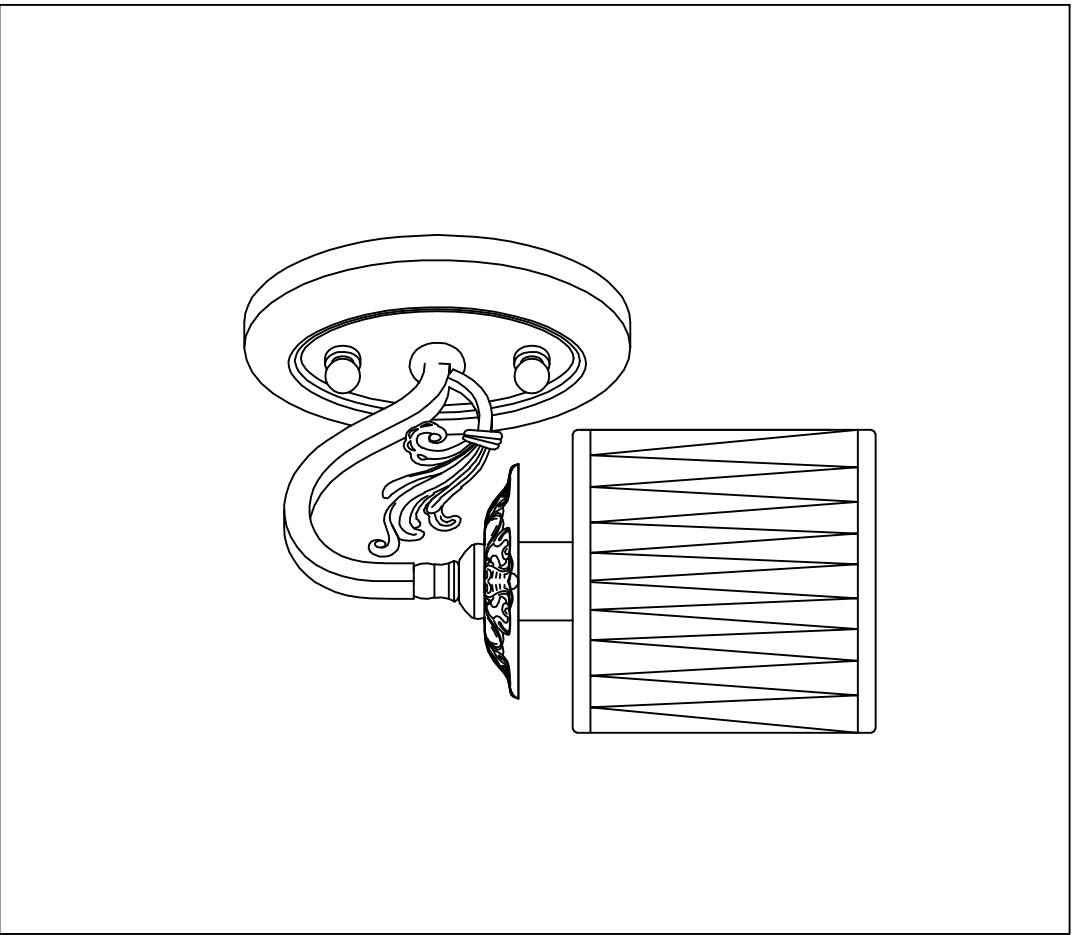

2307-1W WALL LAMP

Bulb

E14: 1xMAX40W