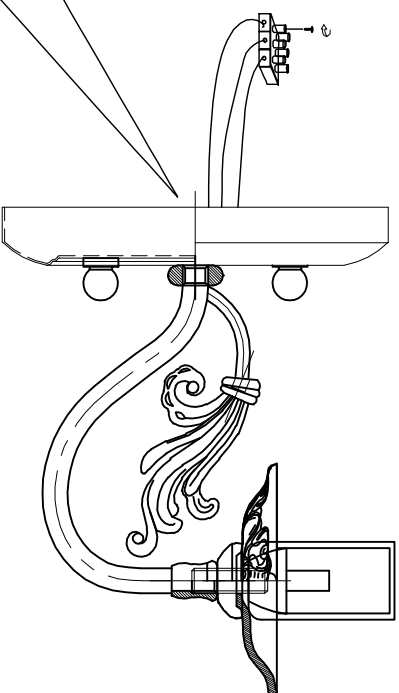

2307-1W WALL LAMP

Bulb

E14: 1xMAX40W