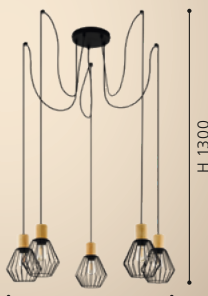

43378

43379

The luminaire heads can be installed on the ceiling individually.

Die Leuchtenköpfe können individuell an die Decke montiert werden.

Les têtes de luminaires peuvent être montées individuellement au plafond.

43379

43378 PALMORLA

pendant light; steel, wood, black, brown
Hängeleuchte; Stahl, Holz, schwarz, braun
luminaire en suspension; acier, bois, noir, marron

L 760, B 160, H 1100

E27 3x 60W

9 002759 433789

L 760

H 1100

43379 PALMORLA

pendant light; steel, wood, black, brown
Hängeleuchte; Stahl, Holz, schwarz, braun
luminaire en suspension; acier, bois, noir, marron

H 1300, Ø 845

E27 5x 60W

9 002759 433796

Ø 845

H 1300