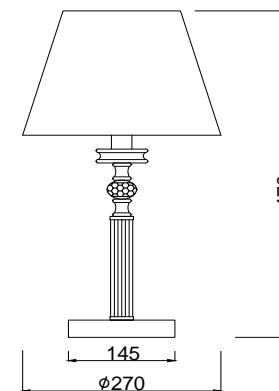

Instruction

FR2016TL-01BZ

1 x E14 (40W)

Model: FR2016TL-01BZ
Series: Alessandra

Table Lamps