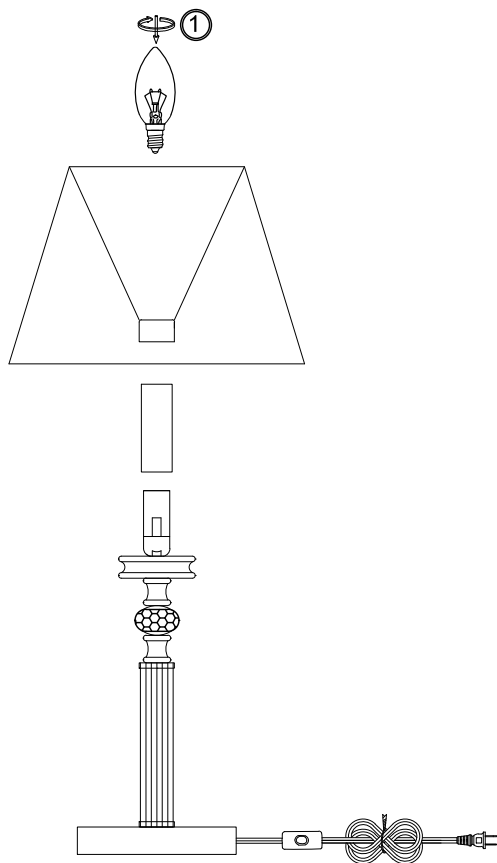

Instruction

FR2016TL-01BZ

1 x E14 (40W)

Model: FR2016TL-01BZ
Series: Alessandra

Table Lamps