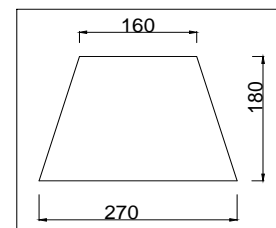

Instruction

FR2016TL-01BZ

1 x E14 (40W)

Model: FR2016TL-01BZ
Series: Alessandra

Table Lamps