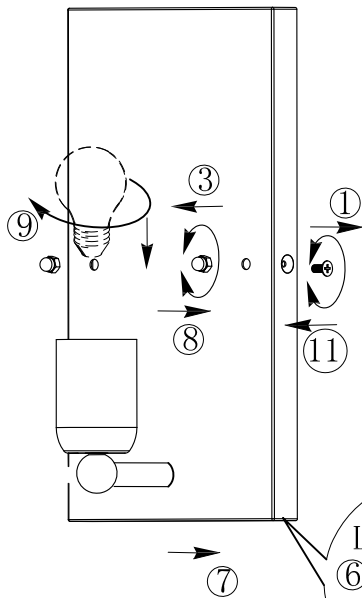

② ← → ⑩

BLA49394

A5印制

 EGLO产品装配说明书		名称		2015-181单头壁灯	
??				货号	49394
??	???			通用	
??		??	V:1.0	货号	
??		??	20150624		
approved by EGLO QC					