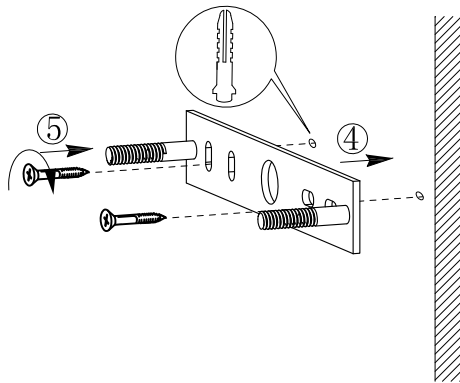

② ← → ⑩

BLA49394

A5印制

 EGLO产品装配说明书		名称		2015-181单头壁灯	
??				货号	49394
??	???			通用	
??		??	V:1.0	货号	
??		??	20150624		
approved by EGLO QC					