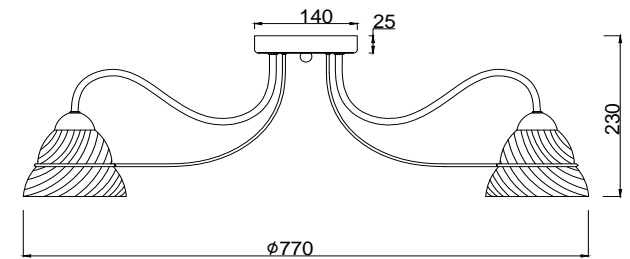

# Instruction

FR2013CL-08N

8 x E27 (60W)

Model: FR2013CL-08N

Series: Berta

Ceiling Lamps