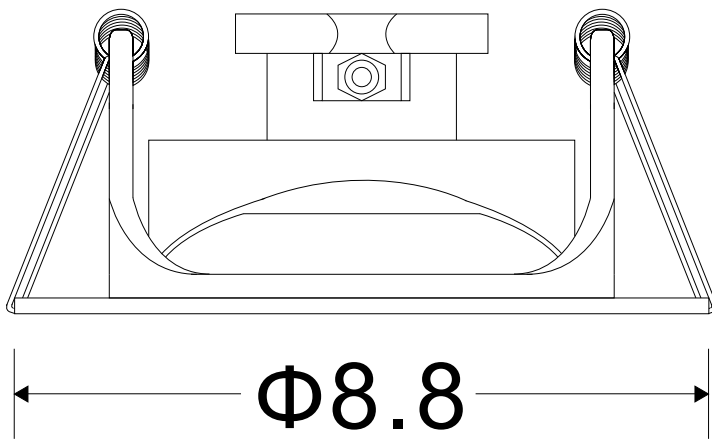

**A3217PL-1WH**  
**A3217PL-1BK**  
**A3217PL-1GY**

3.9

$\Phi 7.3$

30°

[cm]