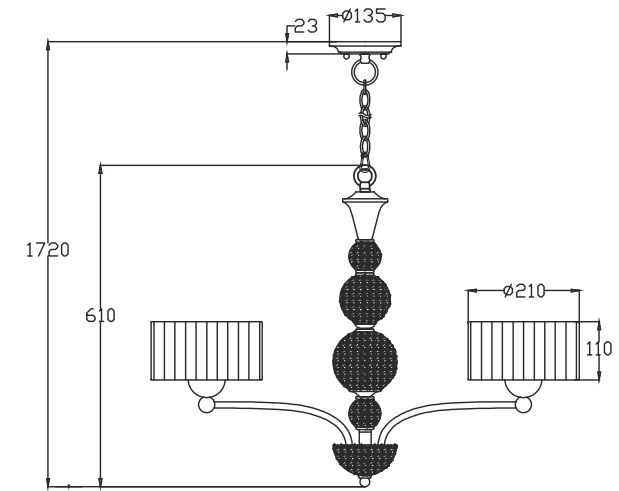

Руководство по эксплуатации (паспорт)
святильник потолочный

VL1235L05 Friuli