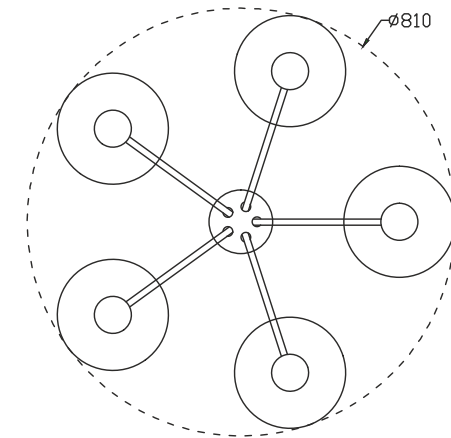

Руководство по эксплуатации (паспорт)
святильник потолочный

VL1235L05 Friuli