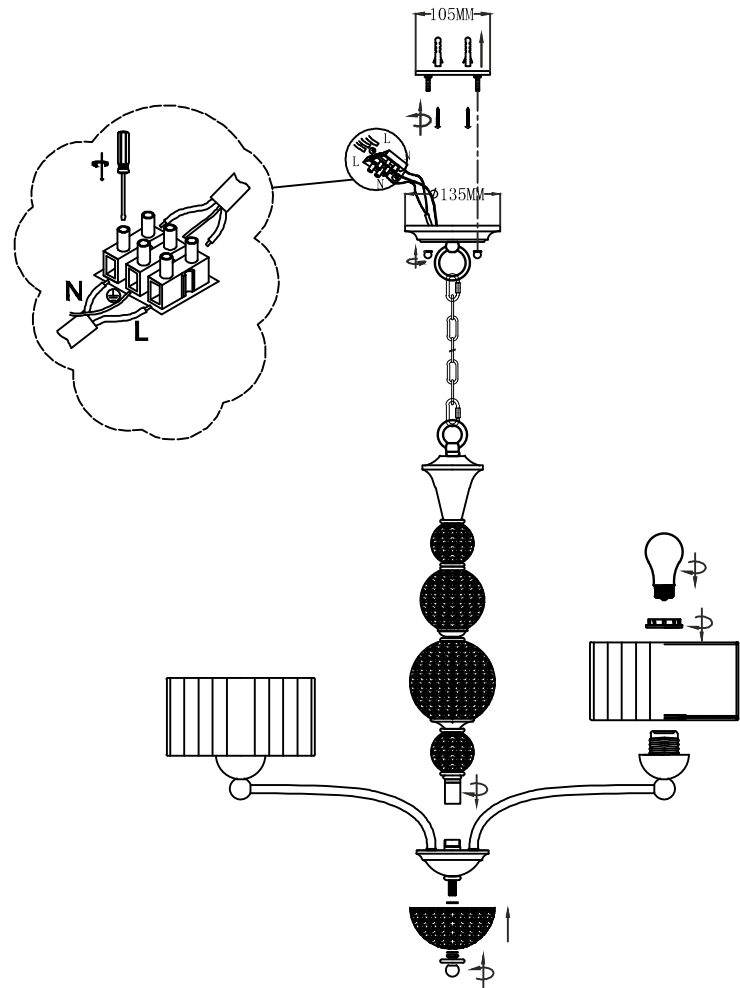

Рис. 1

Руководство по эксплуатации (паспорт)
святильник потолочный

VL1235L05 Friuli