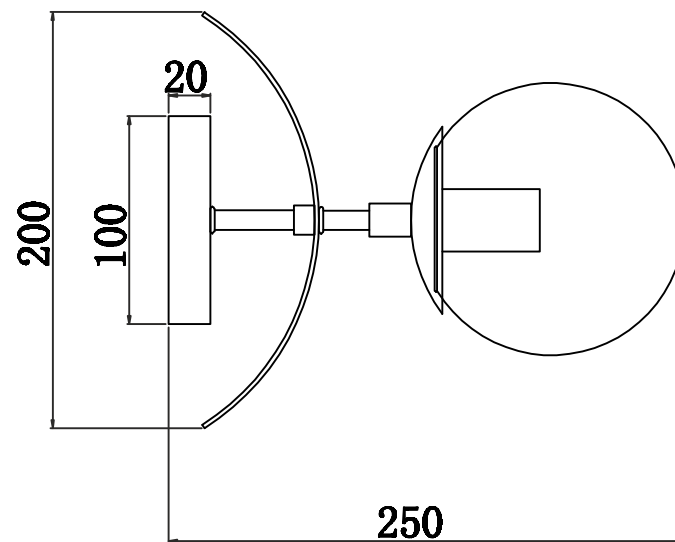

Рис. 1

Руководство по эксплуатации (паспорт)
светильник настенный

VL1413W01 Intenso

Руководство по эксплуатации (паспорт) светильник настенный VL1413W01 Intenso

Настоящее руководство по эксплуатации предназначено для ознакомления с принципом работы, техническими характеристиками, его сборке, подключению, эксплуатации, транспортировке, хранению и утилизации.

Информация о видах опасных воздействий Изделие не содержит опасных и вредных для здоровья человека веществ, которые могут выделяться в процессе эксплуатации в течение срока службы изделия при соблюдении правил его эксплуатации.

ПРЕДОСТЕРЕЖЕНИЕ: ПЕРЕМЕННОЕ НАПРЯЖЕНИЕ 220В ОПАСНО ДЛЯ ЖИЗНИ!

ОБЩИЕ СВЕДЕНИЯ

Светильник предназначен для общего освещения помещений.

Светильник соответствует требованиям ТР ТС 004/2011 «О безопасности низковольтного оборудования», ТР ТС 020/2011 "Электромагнитная совместимость технических средств". Товар сертифицирован.

ТЕХНИЧЕСКИЕ ХАРАКТЕРИСТИКИ

Напряжение питания (переменное)/Supply voltage (AC), V	220 - 240
Частота сети/Network frequency, Hz	50
Мощность светильника/Lamp power, W	40
Количество уровней яркости/Number of brightness levels, шт./pcs	1
Цветовая температура/Color temperature, K	4000
Степень защиты изделия/The degree of protection, IP	20
Тип подключения светильника/Lamp connection type	Клеммная колодка /Terminal block
Материал изделия/Product material	металл/metal
Относительная влажность/Relative humidity, %, не более/not more	80
Температура эксплуатации/Operating temperature	+5...+40°C
Габаритные размеры/Overall dimensions, мм/mm	L250 W130 H200
Высота/Height, мм/mm (min-max)	200
Срок службы светильника/Lamp service life, лет/years	5

КОМПЛЕКТНОСТЬ

В комплект поставки входит:

Светильник, шт.....	1
Упаковка, комплект.....	1
Руководство по эксплуатации (Паспорт), экз.....	1

ЭКСПЛУАТАЦИЯ

Меры безопасности

Внимание! Все работы по сборке и установке светильника должны осуществляться при отключенном питании сети!

- Запрещается пользоваться светильником в местах повышенной влажности (ванные комнаты и др.).
- Для чистки светильника необходимо использовать мягкую сухую ткань.
- Не используйте для чистки светильника химически активные и агрессивные чистящие средства.

СБОРКА, ПОДКЛЮЧЕНИЕ И УСТАНОВКА СВЕТИЛЬНИКА

В комплект поставки светильника включены крепежные элементы. Последовательность сборки и монтажа светильника, а также подключение к сети 220В, показана в рис. №1.

ОБСЛУЖИВАНИЕ

В качестве источников света в светильнике установлены светоизлучающие диоды, не требующие замены.

ТРАНСПОРТИРОВКА И ХРАНЕНИЕ

Транспортировка и хранение изделия должны производиться в упаковке с соблюдением мер предосторожности от механических повреждений и воздействия атмосферных осадков.

УТИЛИЗАЦИЯ

Изделие необходимо утилизировать согласно требованиям законодательства территории реализации.

ГАРАНТИЙНЫЕ ОБЯЗАТЕЛЬСТВА

- Гарантийный срок эксплуатации светильника составляет 12 месяцев со дня продажи, при условии соблюдения условий эксплуатации, изложенных в данном руководстве.
- Возврат/обмен светильника осуществляется у розничного продавца, реализовавшего товар потребителю, в сроки и по основаниям, установленным законодательством о защите прав потребителей.
- Возврат/обмен светильника осуществляется без механических повреждений и при полной комплектации.

ВОЗМОЖНЫЕ НЕИСПРАВНОСТИ И СПОСОБЫ ИХ УСТРАНЕНИЯ

Внимание! Все работы связанные, с устранением возможных неисправностей изделия, должны осуществляться при отключенном питании сети!