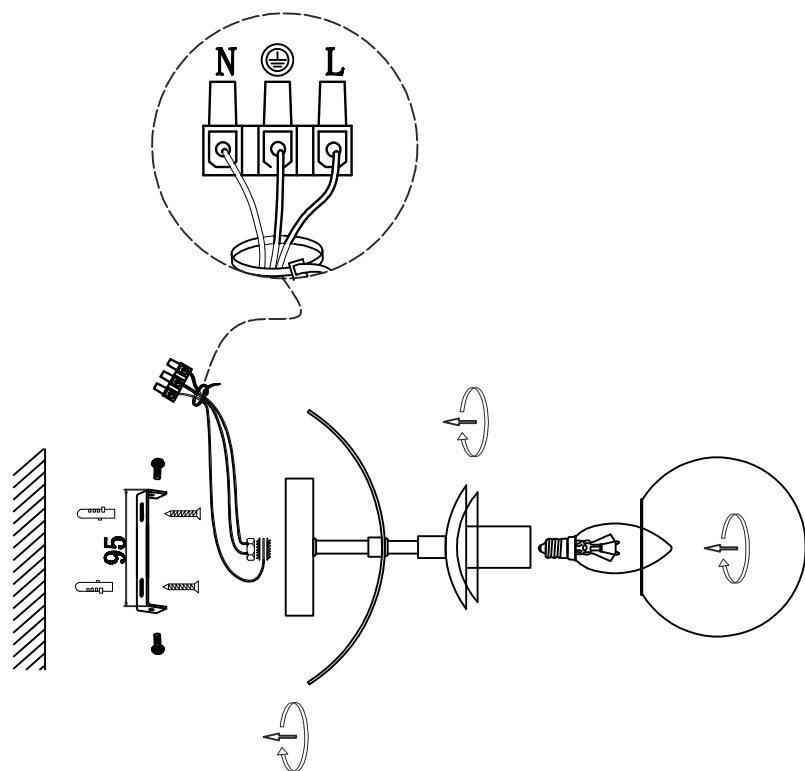

Рис. 1

Руководство по эксплуатации (паспорт)
светильник настенный

VL1413W01 Intenso

Руководство по эксплуатации (паспорт) светильник настенный VL1413W01 Intenso

Настоящее руководство по эксплуатации предназначено для ознакомления с принципом работы, техническими характеристиками, его сборке, подключению, эксплуатации, транспортировке, хранению и утилизации.

ТЕХНИЧЕСКИЕ ХАРАКТЕРИСТИКИ

Напряжение питания (переменное)/Supply voltage (AC), V	220 - 240
Частота сети/Network frequency, Hz	50
Мощность светильника/Lamp power, W	40
Количество уровней яркости/Number of brightness levels, шт./pcs	1
Цветовая температура/Color temperature, K	4000
Степень защиты изделия/The degree of protection, IP	20
Тип подключения светильника/Lamp connection type	Клеммная колодка /Terminal block
Материал изделия/Product material	металл/metal
Относительная влажность/Relative humidity, %, не более/not more	80
Температура эксплуатации/Operating temperature	+5...+40°C
Габаритные размеры/Overall dimensions, мм/mm	L250 W130 H200
Высота/Height, мм/mm (min-max)	200
Срок службы светильника/Lamp service life, лет/years	5