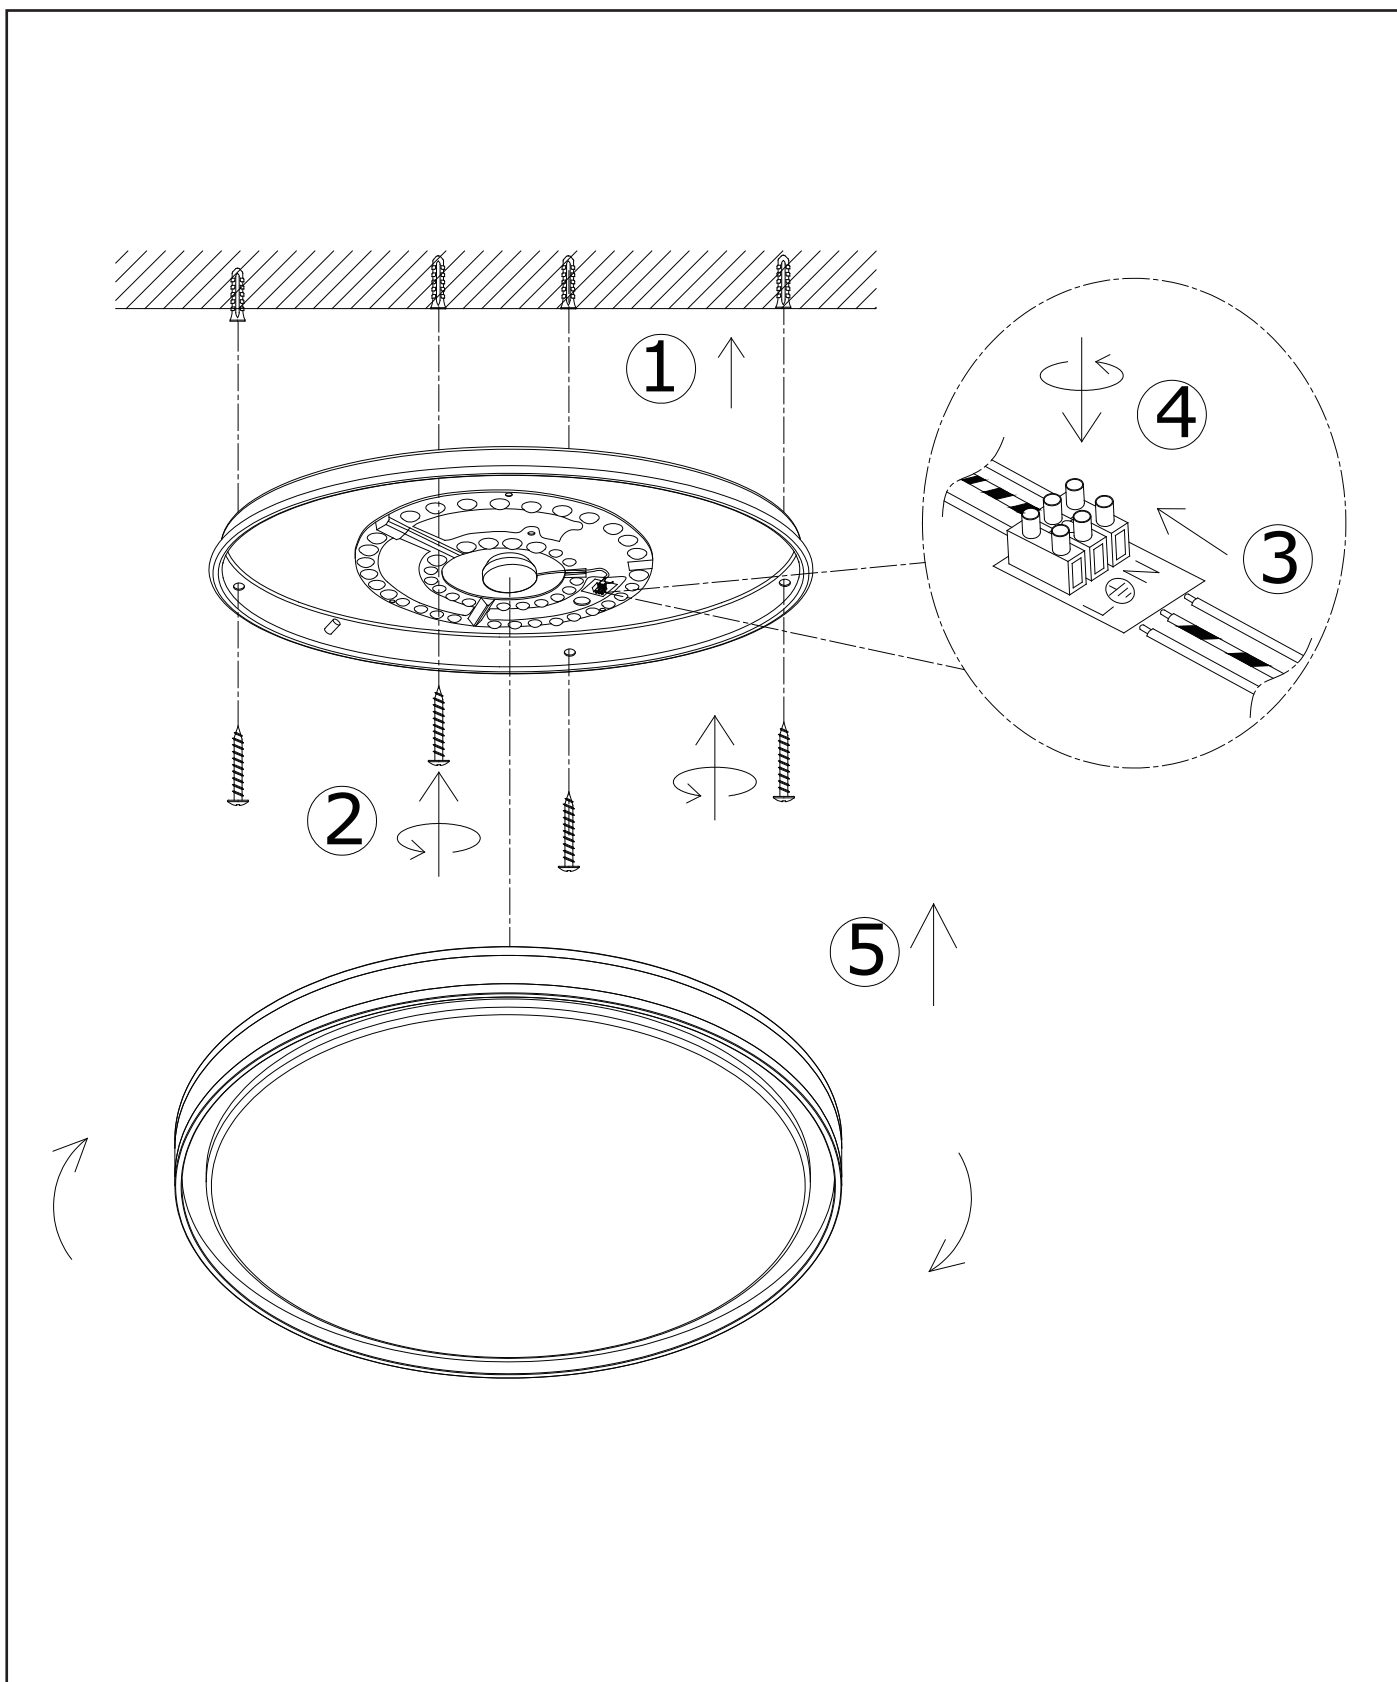

item number : 79183/36/65
 EAN code : 5411212791818

SILAS

General

Dimensions lxwxh : 48.5 x48.5 x6.2 cm
 Height minimum : 6.2 cm
 Height maximum : 6.2 cm
 Dimensions shade lxwxh : 48.5 x48.5 x5 cm
 Main material : Acrylic
 Ceiling rose material : Metal
 Color : Smoke+Black+Opal
 Style : Modern
 Shape : Round
 Weight : 1.45 kg
 Warranty : 3 years

Product specifications

Dimmable : 3 STEPS DIMMING
 Light direction : Down light
 Adjustable in height : No
 (Before Installation)
 Directional : No
 Cable : No
 Cable length : -
 Sensor : No
 Control : Light switch control
 IP-Class : 20
 Electric class : 1
 Light source including ? : Yes
 Lamp socket : -
 Light source number : 48 chips
 Power requirements : 220-240V~50Hz
 Bulb type & maximum wattage : LED 36W

For more specifications of this product please visit
www.lucide.com

SILAS

item number : 79183/36/65

EAN code : 5411212791818

LUCIDE

INSTALLATION DRAWING SPECIFICATIONS

Dit product bevat een lichtbron van energie-efficiëntieklasse G (oude klasse A).
Ce produit contient une source lumineuse de classe énergétique G (ancienne A).
This product contains a light source of energy efficiency class G (old class A).
Dieses Produkt enthält eine Lichtquelle der Energieeffizienzklasse G (alte klasse A).
Ten produkt zawiera ród o wiat a o klasie efektywno ci energetycznej G (stara klasa A).