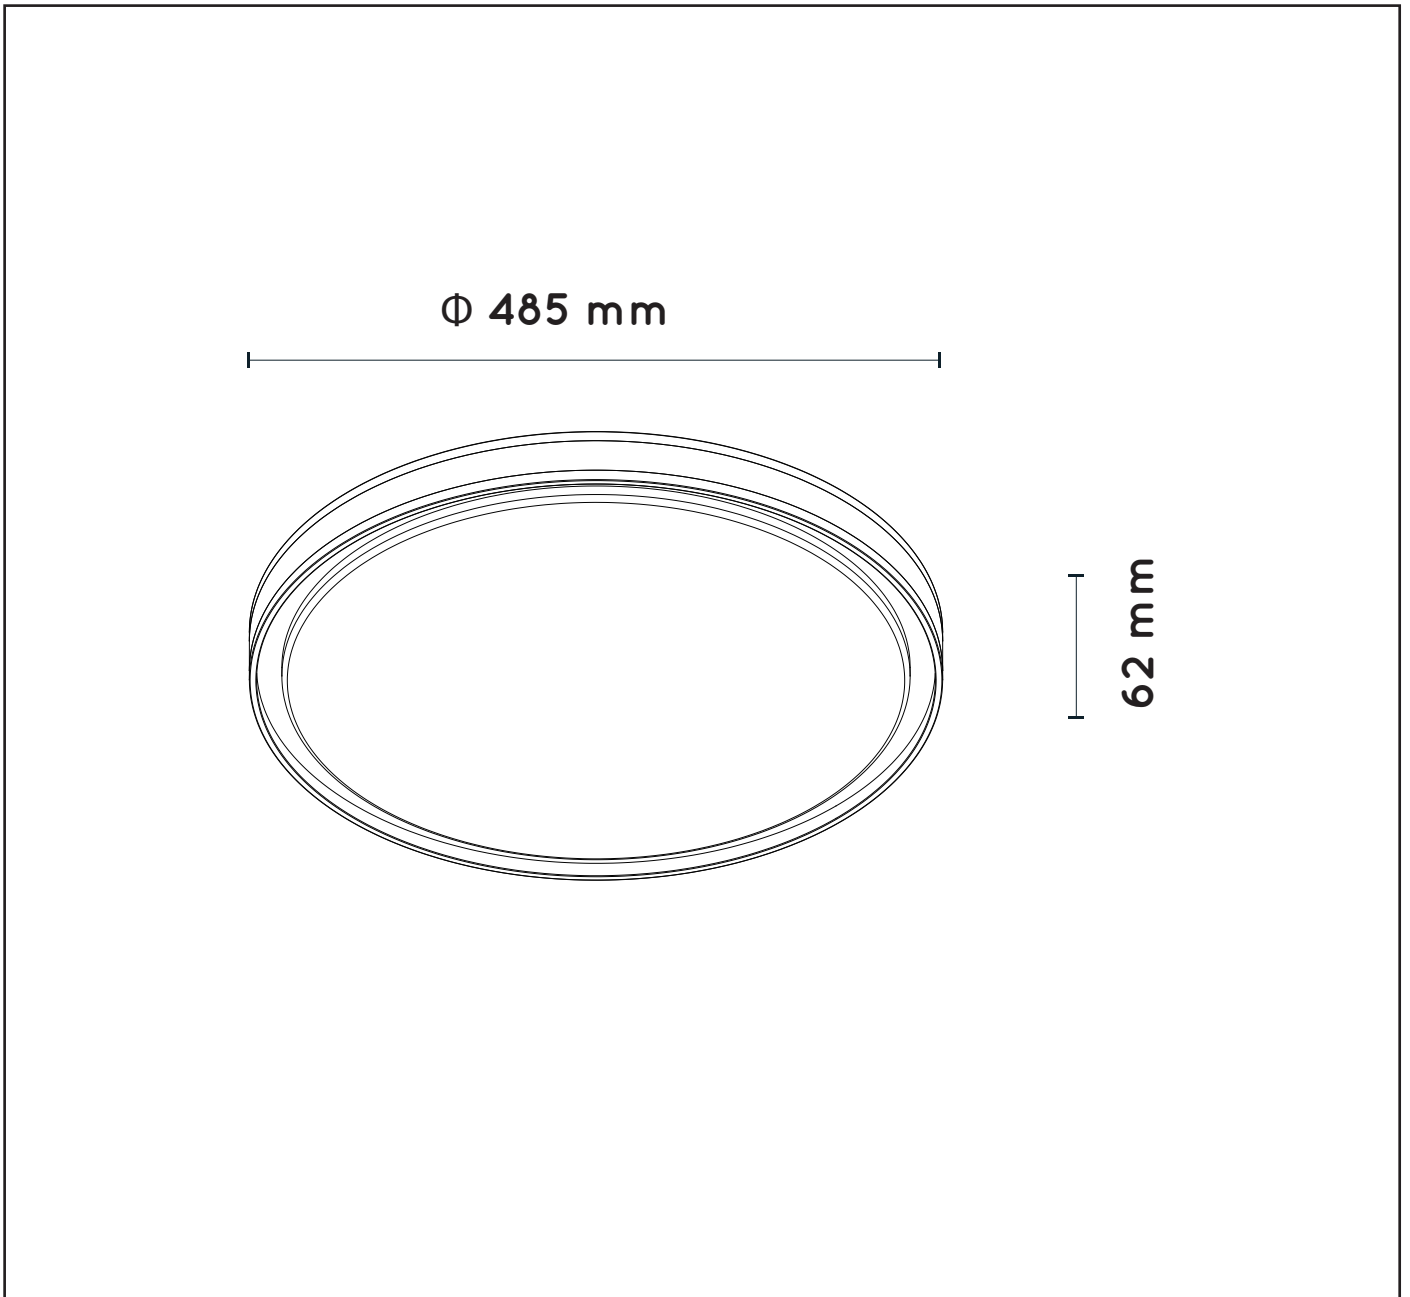

item number : 79183/36/65
 EAN code : 5411212791818

SILAS

General

Dimensions lxwxh : 48.5 x48.5 x6.2 cm
 Height minimum : 6.2 cm
 Height maximum : 6.2 cm
 Dimensions shade lxwxh : 48.5 x48.5 x5 cm
 Main material : Acrylic
 Ceiling rose material : Metal
 Color : Smoke+Black+Opal
 Style : Modern
 Shape : Round
 Weight : 1.45 kg
 Warranty : 3 years

Product specifications

Dimmable : 3 STEPS DIMMING
 Light direction : Down light
 Adjustable in height : No
 (Before Installation)
 Directional : No
 Cable : No
 Cable length : -
 Sensor : No
 Control : Light switch control
 IP-Class : 20
 Electric class : 1
 Light source including ? : Yes
 Lamp socket : -
 Light source number : 48 chips
 Power requirements : 220-240V~50Hz
 Bulb type & maximum wattage : LED 36W

For more specifications of this product please visit
www.lucide.com

SILAS

item number : 79183/36/65

EAN code : 5411212791818

LUCIDE

INSTALLATION DRAWING SPECIFICATIONS

Dit product bevat een lichtbron van energie-efficiëntieklasse G (oude klasse A).
Ce produit contient une source lumineuse de classe énergétique G (ancienne A).
This product contains a light source of energy efficiency class G (old class A).
Dieses Produkt enthält eine Lichtquelle der Energieeffizienzklasse G (alte klasse A).
Ten produkt zawiera ród o wiat a o klasie efektywno ci energetycznej G (stara klasa A).