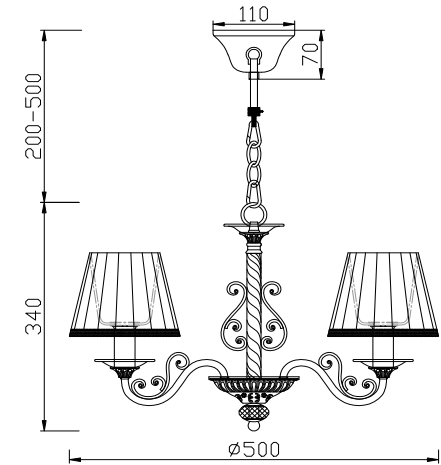

# Instruction

FR2290PL-03W

3 x E14 (40W)

Model: FR2290PL-03W  
Series: Sunrise

Ceiling Lamps