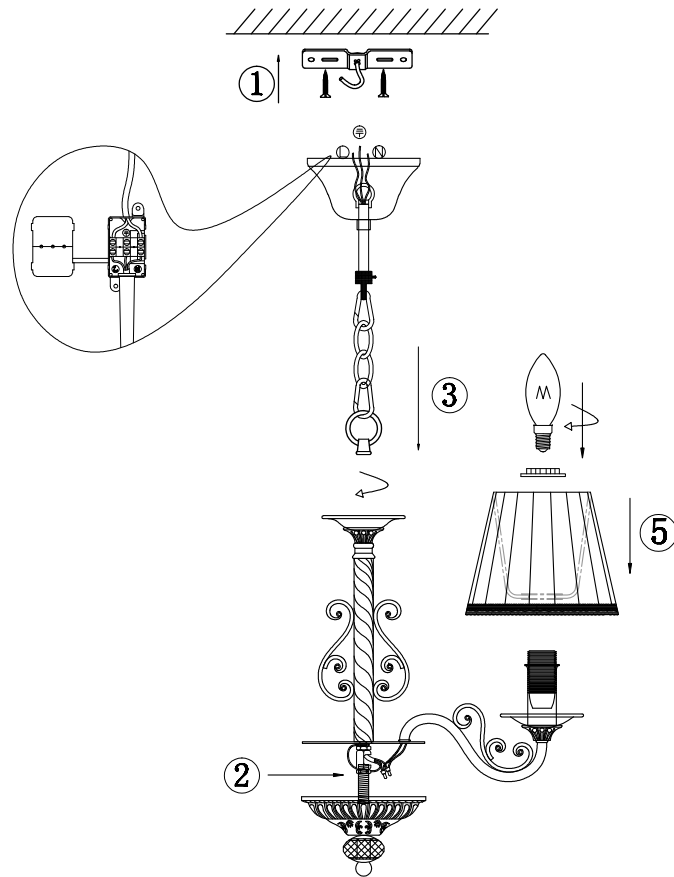

# Instruction

FR2290PL-03W

3 x E14 (40W)

Model: FR2290PL-03W  
Series: Sunrise

Ceiling Lamps